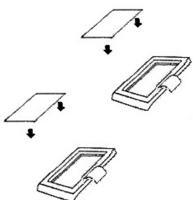

SISTEMA DE FIJACIÓN SUPERIOR: CÓMODO Y RÁPIDO. No tiene que agacharse para colocarlo al inodoro, gracias a su sistema de expansión.

MATERIAL: Acero inoxidable

INOX

SISTEMA DE FIJACIÓN SUPERIOR: CÓMODO Y RÁPIDO. No tiene que agacharse para colocarlo al inodoro, gracias a su sistema de expansión.

MATERIAL: Acero inoxidable

STANDARD

SISTEMA DE FIJACIÓN SUPERIOR: CÓMODO Y RÁPIDO. No tiene que agacharse para colocarlo al inodoro, gracias a su sistema de expansión.

MATERIAL: BISAGRA: Plástico PP + Latón / HERRAJE: Acero inoxidable

REGLETA

SISTEMA DE FIJACIÓN: CÓMODO Y RÁPIDO. Los tornillos se pueden desplazar lateralmente por la regleta, permitiendo perfecta adaptabilidad a su inodoro.

MATERIAL: REGLETA: PP o ABS (según modelos de asiento) / HERRAJE: Acero inoxidable

MINI-REGLETA

SISTEMA DE FIJACIÓN: CÓMODO Y RÁPIDO. Los tornillos se pueden desplazar lateralmente por la regleta, permitiendo perfecta adaptabilidad a su inodoro.

Herrajes con sistema de expansión.

MATERIAL: REGLETA: PP o ABS (según modelos de asiento) / HERRAJE: Acero inoxidable