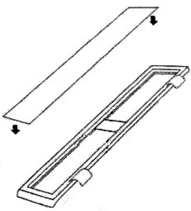

SISTEMA DE FIJACIÓN SUPERIOR: CÓMODO Y RÁPIDO. No tiene que agacharse para colocarlo al inodoro, gracias a su sistema de expansión.

MATERIAL: Acero inoxidable

INOX

SISTEMA DE FIJACIÓN SUPERIOR: CÓMODO Y RÁPIDO. No tiene que agacharse para colocarlo al inodoro, gracias a su sistema de expansión.

MATERIAL: Acero inoxidable

STANDARD

SISTEMA DE FIJACIÓN SUPERIOR: CÓMODO Y RÁPIDO. No tiene que agacharse para colocarlo al inodoro, gracias a su sistema de expansión.

MATERIAL: BISAGRA: Plástico PP + Latón / HERRAJE: Acero inoxidable

REGLETA

SISTEMA DE FIJACIÓN: CÓMODO Y RÁPIDO. Los tornillos se pueden desplazar lateralmente por la regleta, permitiendo perfecta adaptabilidad a su inodoro.

MATERIAL: REGLETA: PP o ABS (según modelos de asiento) / HERRAJE: Acero inoxidable

MINI-REGLETA

SISTEMA DE FIJACIÓN: CÓMODO Y RÁPIDO. Los tornillos se pueden desplazar lateralmente por la regleta, permitiendo perfecta adaptabilidad a su inodoro.

Herrajes con sistema de expansión.

MATERIAL: REGLETA: PP o ABS (según modelos de asiento) / HERRAJE: Acero inoxidable